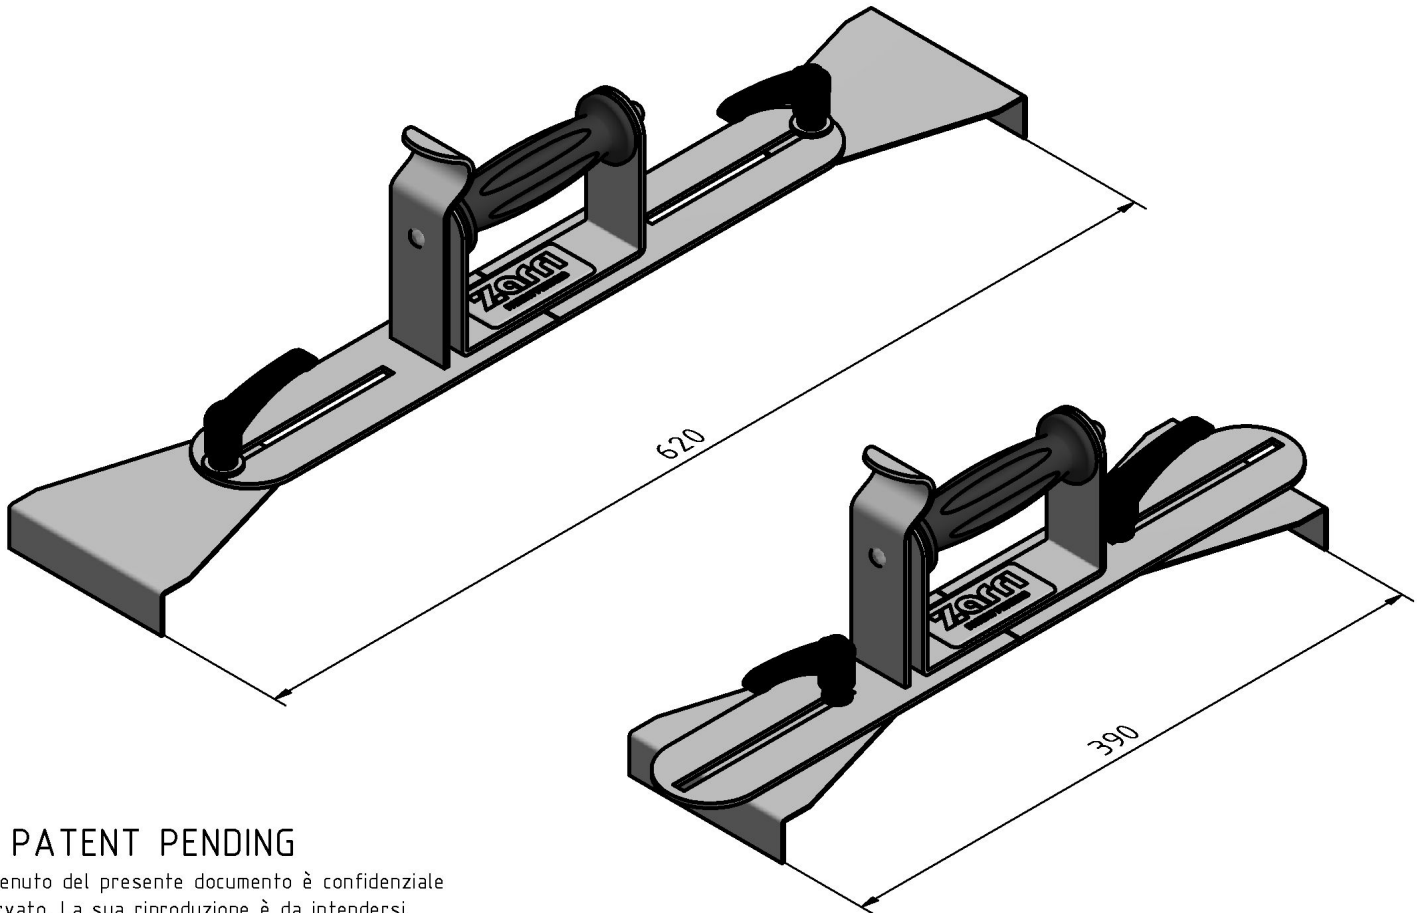

This drawing can only be used by direct customers of ZARRI S.r.l., that has the copyright. The signature of this document means approval of ZARRI General Sale Conditions, downloadable on www.zarri.it

PATENT PENDING

Il contenuto del presente documento è confidenziale e riservato. La sua riproduzione è da intendersi vietata senza il benestare esplicito e per iscritto di ZARRI S.r.l.

The content of this document is confidential and reserved. Its reproduction is to be considered forbidden without the explicit and written approval of ZARRI S.r.l.

© ZARRI s.r.l.
copyright

Quote senza indicazione di tolleranza: ISO 2768-vL		Type: 670	PESO: 1,548 Kg
Codice 56700001	Descrizione POSA PIASTRELLE 40-60 ZNB		Scala 1:4
Codifica cliente	Finitura Rivestimento elettrolitico ISO 2081 - Fe/Zn8/A Zincatura bianca CrIII		Zarri QUALITY PROCESS